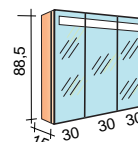

Armoires de toilette - prof. 15 cm - Hauteur 88,5 cm (côtés blanc brillant inclus).

Interrupteur + prise de courant placés à droite, à l'intérieur du meuble, inclus.

2 portes miroirs double faces éclairage led intégré
Largeur 60

3 portes miroirs double faces éclairage led intégré
Largeur 90 ou 120