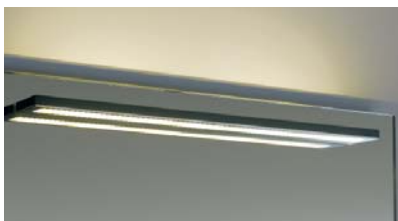

L’éclairage Led Rainlight est formé de multipoints Led qui diffusent une pluie de lumière naturelle, puissante et non éblouissante ; idéal pour se maquiller ! Le Led Rainlight LIDO dispense sa lumière, dessus et dessous, plafond et plan vasque !

Le bandeau Led Rainlight est durable, économique et écologique.

Sa conception, une multitude de points, augmente le rendement de lumière tout en dégageant un minimum de chaleur, il consomme peu d’énergie. Sa longévité est maximisée.

✓ **Tiroirs silencieux**

Tiroirs à sortie totale pour un grand volume de rangement.

Rappel de fermeture automatique avec amortisseurs très silencieux.

Facilité de manœuvre grâce à des coulisses métalliques.

Plus jamais de tiroirs qui claquent en se fermant !