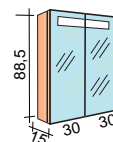

Armoires de toilette - prof. 15 cm - Hauteur 88,5 cm (côtés blanc brillant inclus).

Interrupteur + prise de courant placés à droite, à l'intérieur du meuble, inclus.

2 portes miroirs double faces éclairage led intégré
Largeur 60

3 portes miroirs double faces éclairage led intégré
Largeur 90 ou 120