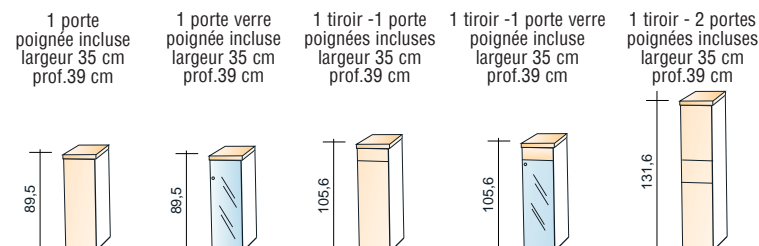

Colonnes - prof. 39 cm - Dessus Blanc brillant inclus

Pack profilé couleur ou pack coeur fournis avec le meuble.

Charnières à gauche ou à droite

Code	IN S8G35.39 Charnières G IN S8D35.39 Charnières D	IN SVG35.39 Charnières G IN SVD35.39 Charnières D	IN S1G1T.39 Charnières G IN S1D1T.39 Charnières D	IN SVG1T.39 Charnières G IN SVD1T.39 Charnières D	IN S1TPG.39 Charnières G IN S1TPD.39 Charnières D
Prix H.T.	290 €	290 €	395 €	395 €	537 €

Accessoires

Porte-serviette extérieur

Porte-serviette chromé à fixer sur le côté d'un meuble

Code **IN PSERE**
Prix H.T. 71 €

Pieds Spatule

Aluminium finition satiné 40 cm hauteur

Code **IN PIALU.40**
Prix H.T. 69 €

Panier à linge pour colonne prof. 39 cm

Panier à linge en fil métallique laqué en époxy blanc. Se place dans un meuble à porte. 40H - 29L - 28P

Code **IN PAN24.40**
Prix H.T. 43 €

Psyché rotative

Axe de rotation à 30 cm du mur Coloris Blanc

Hauteur 202 cm
Largeur 52 cm

1 face miroir
1 face tablettes

Code **IN PSYCHE**
Prix H.T. 610 €