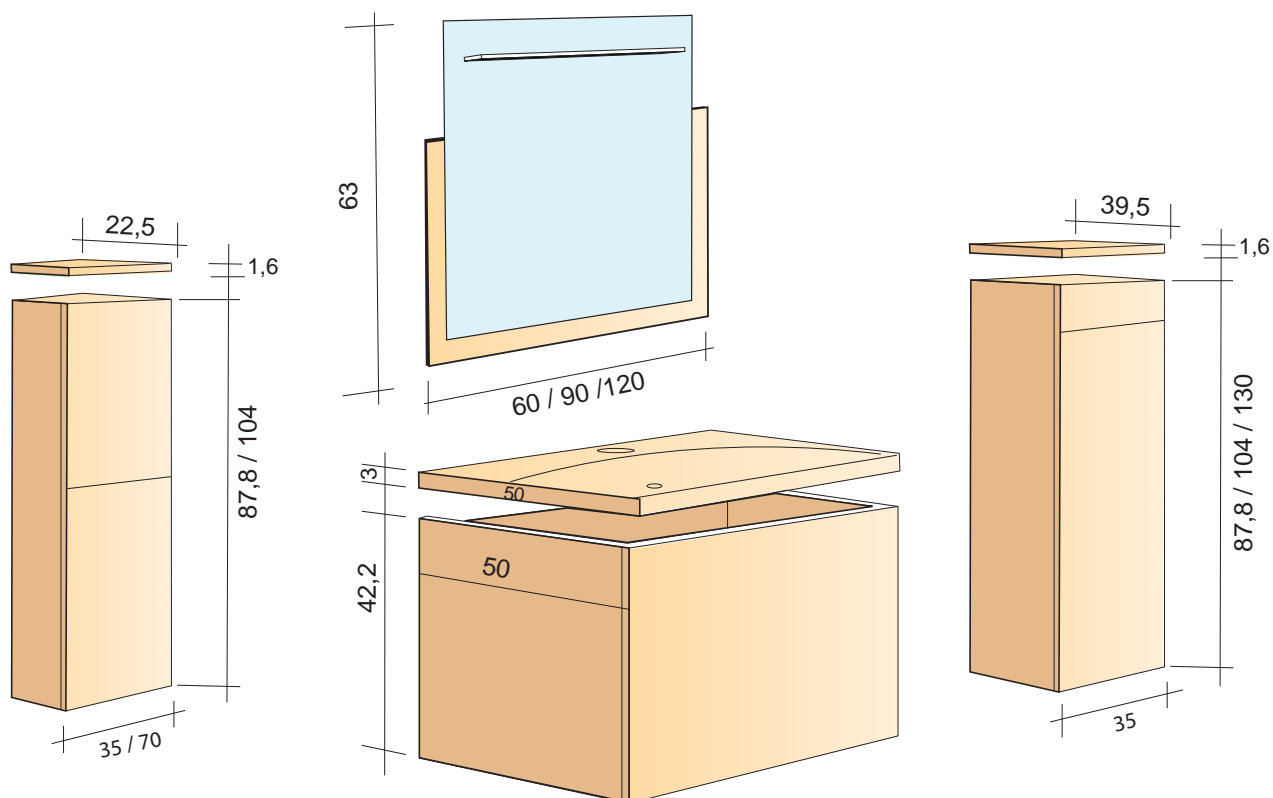

INFOS TECHNIQUES

CORPS DE MEUBLE	:	Panneaux de particules 16 mm hydrofuge mélaminés double faces
PLAN DE TOILETTE	:	Matériau de synthèse moulé
FACADE	:	Polymère Blanc brillant
MIROIR	:	Miroir argenté clair épaisseur 6 mm
ECLAIRAGE	:	Eclairage halogène, ampoules 12 V 20 W (classe 2 IP 44) - Eclairage led (classe 2 IP 44)
TIROIRS	:	Tiroirs silence avec amortisseurs de fermeture Côtés métalliques et façades réglables