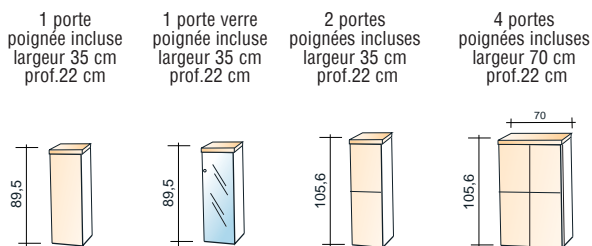

Ensembles BAS - prof.50 cm

Comprenant : Meuble bas - Plan-vasque en matériau de synthèse moulé Blanc brillant.

	1 tiroir 60 cm	1 tiroir 90 cm	2 tiroirs 60 cm
Ensemble avec profilé couleur sans vidage	1 vasque IN 60 CL	1 vasque IN 90 CL	2 vasques IN 120 CL
Ensemble avec poignée coeur sans vidage	1 vasque IN 60 CO	1 vasque IN 90 CO	2 vasques IN 120 CO
Prix H.T.	695 €	828 €	1 189 €

Ensembles HAUTS

Miroirs Kubik

Bandeau Kubik fourni avec la série de couleurs en stratifié Structuré INFINY
Spot halogène 'Cube Krystal' 20 W

Miroirs Rainlight

Cadre Blanc ou Stratifié Structuré INFINY.
Coloris à préciser à la commande.
Eclairage Led Rainlight

Armoires de toilette - prof. 15 cm - Hauteur 88,5 cm (côtés blanc brillant inclus).

Interrupteur + prise de courant placés à droite, à l'intérieur du meuble, inclus.

2 portes miroirs double faces éclairage led intégré
Largeur 60

3 portes miroirs double faces éclairage led intégré
Largeur 90 ou 120

Miroir	60 cm	90 cm	120 cm	60 cm	90 cm	120 cm
Eclairage	3 spots	4 spots	4 spots	Led	Led	Led
Code	IN EBK060	IN EBK090	IN EBK120	INP 060	INP 090	INP 120
Prix H.T.	395 €	483 €	519 €	434 €	565 €	693 €

	60 cm portes de 30	90 cm porte centrale charnières D	120 cm portes de 30
Code	IN ADT60	IN ADT90D	IN ADT120D
Prix H.T.	515 €	725 €	765 €

Éléments OPTIONNELS

Colonnes - prof. 22 cm - Dessus Blanc brillant inclus

Pack profilé couleur ou pack coeur fournis avec le meuble.

Charnières à gauche ou à droite

Code	IN S8G35.22 Charnières G IN S8D35.22 Charnières D	IN SVG35.22 Charnières G IN SVD35.22 Charnières D	IN S1G35.22 Charnières G IN S1D35.22 Charnières D	IN S1070.22
Prix H.T.	255 €	255 €	290 €	495 €