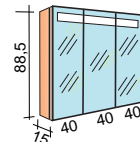

Armoires de toilette - prof. 15 cm - Hauteur 88,5 cm (côtés blanc brillant inclus).

Interrupteur + prise de courant placés à droite, à l'intérieur du meuble, inclus.

2 portes miroirs double faces éclairage led intégré
Largeur 60

3 portes miroirs double faces éclairage led intégré
Largeur 90 ou 120