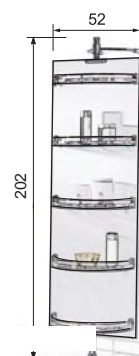

Armoires de toilette - prof. 15 cm - Hauteur 88,5 cm (côtés blanc brillant inclus).

Interrupteur + prise de courant placés à droite, à l'intérieur du meuble, inclus.

2 portes miroirs double faces éclairage led intégré
Largeur 60

Accessoires

Porte-serviette extérieur

Porte-serviette chromé à fixer sur le côté d'un meuble

Code **IN PSERE**
Prix H.T. 71 €

Pieds Spatule

Aluminium finition satiné 40 cm hauteur

Code **IN PIALU.40**
Prix H.T. 69 €

Panier à linge pour colonne prof. 39 cm

Panier à linge en fil métallique laqué en époxy blanc. Se place dans un meuble à porte. 40H - 29L - 28P

Code **IN PAN24.40**
Prix H.T. 43 €

Psyché rotative

Axe de rotation à 30 cm du mur Coloris Blanc

Hauteur 202 cm
Largeur 52 cm

1 face miroir
1 face tablettes

Code **IN PSYCHE**
Prix H.T. 610 €

Astuces innovantes

les “Plus” LIDO

✓ **Meubles durables**

Les meubles ont tous subi un traitement hydrofuge. Une réponse efficace aux problèmes d’humidité pour une meilleure résistance au temps.