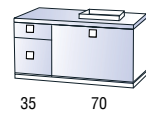

ENSEMBLES BAS 70 CM

Vasque non comprise

2 portes de 70 cm

1 coulissant de 70 cm

ENSEMBLES BAS 105 CM

Vasque non comprise

2 tiroirs de 35 cm - 2 portes de 70 cm

1 coulissant de 70 cm - 2 tiroirs de 35 cm

Réf	HL P70	HL C70	HL PT7035	HL TP3570	HL CT7035	HL TC3570
Tarif	620	705	1130	1130	1210	1210

ENSEMBLES BAS 140 CM

Vasque non comprise

4 tiroirs de 35 cm
2 portes de 70 cm

2 coulissants de 70 cm

1 coulissant de 70 cm
4 tiroirs de 35 cm