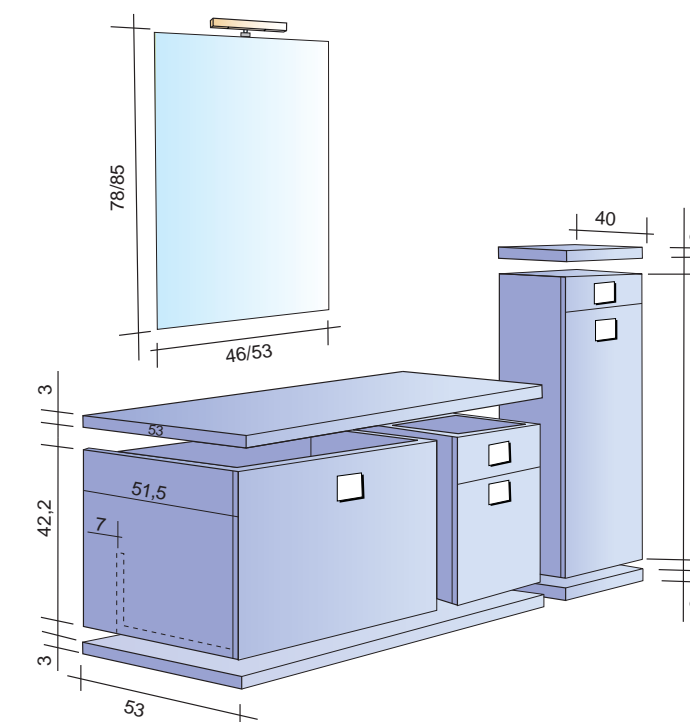

Vasque Sucre (42 x 44) 10H
(trou de robinetterie sur la vasque)

Réf	VALUNA (Blanche)	VALUNA (Noire)	VASUCRE (Blanche)
Tarif	220	265	300

INFOS TECHNIQUES

► Côtés visibles assortis couleur façade.

- CORPS DE MEUBLE** : Panneau de particules 16 mm hydrofuge mélaminé
- PLAN DE TOILETTE** : Stratifié sur support aggloméré hydrofuge
- MIROIR** : Miroir argenté clair ép.6 mm
- ECLAIRAGE** : Eclairage halogène, 60 W (IP 23)
- TIROIR** : Côtés métalliques double paroi avec amortisseurs intégrés et façades réglables
- PORTE** : Charnières clipsables garanties 160 000 mouvements Amortisseurs.

ENSEMBLES BAS 70 CM

Vasque non comprise

2 portes de 70 cm

1 coulissant de 70 cm

ENSEMBLES BAS 105 CM

Vasque non comprise

2 tiroirs de 35 cm - 2 portes de 70 cm

1 coulissant de 70 cm - 2 tiroirs de 35 cm

MIROIRS

Miroir simple 78x46 cm

Miroir sur panneau 85x53 cm

Encadrement coloris de stratifié assorti au plan de toilette. Eclairage classe 2 IP23

Serveur à fixer au mur

Tube chromé - tablette verre miroir grossissant.