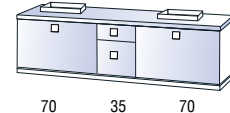

ENSEMBLES BAS 70 CM

Vasque non comprise

2 portes de 70 cm

1 coulissant de 70 cm

ENSEMBLES BAS 105 CM

Vasque non comprise

2 tiroirs de 35 cm - 2 portes de 70 cm

1 coulissant de 70 cm - 2 tiroirs de 35 cm

Réf	HL P70	HL C70	HL PT7035	HL TP3570	HL CT7035	HL TC3570
Tarif	620	705	1130	1130	1210	1210

ENSEMBLES BAS 140 CM

Vasque non comprise

4 tiroirs de 35 cm
2 portes de 70 cm

2 coulissants de 70 cm

1 coulissant de 70 cm
4 tiroirs de 35 cm

ENSEMBLES BAS 175 CM

Vasque non comprise

4 portes de 70 cm
2 tiroirs de 35 cm

2 coulissants de 70 cm
2 tiroirs de 35 cm

Réf	HL TPT357035	HL CC77	HL TCT357035	HL PTP703570	HL CTC703570
Tarif	1190	1235	1276	1583	1734

MIROIRS

Miroir simple 78x46 cm

Miroir sur panneau 85x53 cm

Encadrement coloris de stratifié assorti au plan de toilette. Eclairage classe 2 IP23

Serveur à fixer au mur

Tube chromé - tablette verre miroir grossissant.