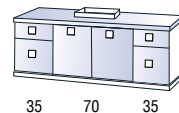

ENSEMBLES BAS 70 CM

Vasque non comprise

2 portes de 70 cm

1 coulissant de 70 cm

ENSEMBLES BAS 105 CM

Vasque non comprise

2 tiroirs de 35 cm - 2 portes de 70 cm

1 coulissant de 70 cm - 2 tiroirs de 35 cm

Réf	HL P70	HL C70	HL PT7035	HL TP3570	HL CT7035	HL TC3570
Tarif	620	705	1130	1130	1210	1210

ENSEMBLES BAS 140 CM

Vasque non comprise

4 tiroirs de 35 cm
2 portes de 70 cm

2 coulissants de 70 cm

1 coulissant de 70 cm
4 tiroirs de 35 cm

ENSEMBLES BAS 175 CM

Vasque non comprise

4 portes de 70 cm
2 tiroirs de 35 cm

2 coulissants de 70 cm
2 tiroirs de 35 cm

Réf	HL TPT357035	HL CC77	HL TCT357035	HL PTP703570	HL CTC703570
Tarif	1190	1235	1276	1583	1734

MIROIRS

Miroir simple 78x46 cm

Miroir sur panneau 85x53 cm

Encadrement coloris de stratifié assorti au plan de toilette. Eclairage classe 2 IP23

Serveur à fixer au mur

Tube chromé - tablette verre miroir grossissant.