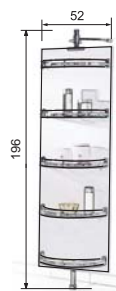

MIROIRS

Miroir simple 78x46 cm

Miroir sur panneau 85x53 cm

Encadrement coloris de stratifié assorti au plan de toilette. Eclairage classe 2 IP23

Serveur à fixer au mur

Tube chromé - tablette verre miroir grossissant.

Réf	HL MD078046	HL MD046078	HL MC085053	HL MC053085	MINISYST
Tarif	260	260	315	315	177

MEUBLE DE COMPLÉMENT

Colonnes largeur 35 cm - prof. 39 cm - charnières à gauche ou à droite (Préciser coloris du dessus à la commande).

1 porte verre

1 tiroir
1 porte

1 tiroir
1 porte verre

1 tiroir
2 portes

Réf.	HL SVD35.39	HL S1D1T.39	HL SVD1T.39	HL S1TPD.39
	charnières D	charnières D	charnières D	charnières D
Réf.	HL SVG35.39	HL S1G1T.39	HL SVG1T.39	HL S1TPG.39
	charnières G	charnières G	charnières G	charnières G
Tarif	473	501	501	544

PSYCHE ROTATIVE

Axe de rotation à 30 cm du mur. Au choix tous coloris HELLO. Sauf Sahara.

Hauteur 196
Largeur 52

1 face miroir
1 face tablettes

Réf	PSYCHE
Tarif	718

TABLETTES DÉCOR

Tablette stratifiée à fixer au mur (coloris à préciser à la commande).