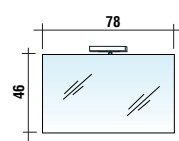

ENSEMBLES BAS 175 CM

Vasque non comprise

4 portes de 70 cm
2 tiroirs de 35 cm

2 coulissants de 70 cm
2 tiroirs de 35 cm

Réf	HL TPT357035	HL CC77	HL TCT357035	HL PTP703570	HL CTC703570
Tarif	1190	1235	1276	1583	1734

MIROIRS

Miroir simple 78x46 cm

Miroir sur panneau 85x53 cm

Encadrement coloris de stratifié assorti au plan de toilette. Eclairage classe 2 IP23

Serveur à fixer au mur

Tube chromé - tablette verre miroir grossissant.

Réf	HL MD078046	HL MD046078	HL MC085053	HL MC053085	MINISYST
Tarif	260	260	315	315	177

MEUBLE DE COMPLÉMENT

Colonnes largeur 35 cm - prof. 39 cm - charnières à gauche ou à droite (Préciser coloris du dessus à la commande).