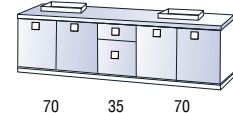

ENSEMBLES BAS 70 CM

Vasque non comprise

2 portes de 70 cm

1 coulissant de 70 cm

ENSEMBLES BAS 105 CM

Vasque non comprise

2 tiroirs de 35 cm - 2 portes de 70 cm

1 coulissant de 70 cm - 2 tiroirs de 35 cm

Réf	HL P70	HL C70	HL PT7035	HL TP3570	HL CT7035	HL TC3570
Tarif	620	705	1130	1130	1210	1210

ENSEMBLES BAS 140 CM

Vasque non comprise

4 tiroirs de 35 cm
2 portes de 70 cm

2 coulissants de 70 cm

1 coulissant de 70 cm
4 tiroirs de 35 cm

ENSEMBLES BAS 175 CM

Vasque non comprise

4 portes de 70 cm
2 tiroirs de 35 cm

2 coulissants de 70 cm
2 tiroirs de 35 cm

Réf	HL TPT357035	HL CC77	HL TCT357035	HL PTP703570	HL CTC703570
Tarif	1190	1235	1276	1583	1734

MIROIRS

Miroir simple 78x46 cm

Miroir sur panneau 85x53 cm

Encadrement coloris de stratifié assorti au plan de toilette. Eclairage classe 2 IP23

Serveur à fixer au mur

Tube chromé - tablette verre miroir grossissant.