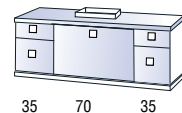

ENSEMBLES BAS 70 CM

Vasque non comprise

2 portes de 70 cm

1 coulissant de 70 cm

ENSEMBLES BAS 105 CM

Vasque non comprise

2 tiroirs de 35 cm - 2 portes de 70 cm

1 coulissant de 70 cm - 2 tiroirs de 35 cm

Réf	HL P70	HL C70	HL PT7035	HL TP3570	HL CT7035	HL TC3570
Tarif	620	705	1130	1130	1210	1210

ENSEMBLES BAS 140 CM

Vasque non comprise

4 tiroirs de 35 cm
2 portes de 70 cm

2 coulissants de 70 cm

1 coulissant de 70 cm
4 tiroirs de 35 cm

ENSEMBLES BAS 175 CM

Vasque non comprise

4 portes de 70 cm
2 tiroirs de 35 cm

2 coulissants de 70 cm
2 tiroirs de 35 cm

Réf	HL TPT357035	HL CC77	HL TCT357035	HL PTP703570	HL CTC703570
Tarif	1190	1235	1276	1583	1734

MIROIRS

Miroir simple 78x46 cm

Miroir sur panneau 85x53 cm

Encadrement coloris de stratifié assorti au plan de toilette. Eclairage classe 2 IP23

Serveur à fixer au mur

Tube chromé - tablette verre miroir grossissant.