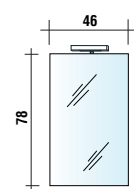

ENSEMBLES BAS 175 CM

Vasque non comprise

4 portes de 70 cm
2 tiroirs de 35 cm

2 coulissants de 70 cm
2 tiroirs de 35 cm

Réf	HL TPT357035	HL CC77	HL TCT357035	HL PTP703570	HL CTC703570
Tarif	1190	1235	1276	1583	1734

MIROIRS

Miroir simple 78x46 cm

Miroir sur panneau 85x53 cm

Encadrement coloris de stratifié assorti au plan de toilette. Eclairage classe 2 IP23

Serveur à fixer au mur

Tube chromé - tablette verre miroir grossissant.

Réf	HL MD078046	HL MD046078	HL MC085053	HL MC053085	MINISYST
Tarif	260	260	315	315	177

MEUBLE DE COMPLÉMENT

Colonnes largeur 35 cm - prof. 39 cm - charnières à gauche ou à droite (Préciser coloris du dessus à la commande).