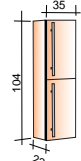

Colonnes - prof. 22 cm - Dessus laqué assorti façade

Charnières à gauche ou à droite.

Dessus laqué inclus
1 porte - poignée incluse
largeur 26 cm prof.22 cm

Code
Charnières G - **SMA S1G26.22**
Charnières D - **SMA S1D26.22**

Prix H.T. 375 €

Dessus laqué inclus
2 portes - poignées incluses
largeur 26 cm prof.22 cm

Code
Charnières G - **SMA S1G35M22**
Charnières D - **SMA S1D35M22**

Prix H.T. 430 €

Accessoires

Pieds Spatule

Aluminium finition satiné
34 cm hauteur

jeu de 2 pieds

Code **SMA PIALU.34**
Prix H.T. 57 €

Psyché rotative

Axe de rotation à 30 cm du mur.
Coloris Blanc.

Hauteur 202 cm
Largeur 52 cm

1 face miroir
1 face tablettes

Code **SMA PSYCHE**
Prix H.T. 610 €