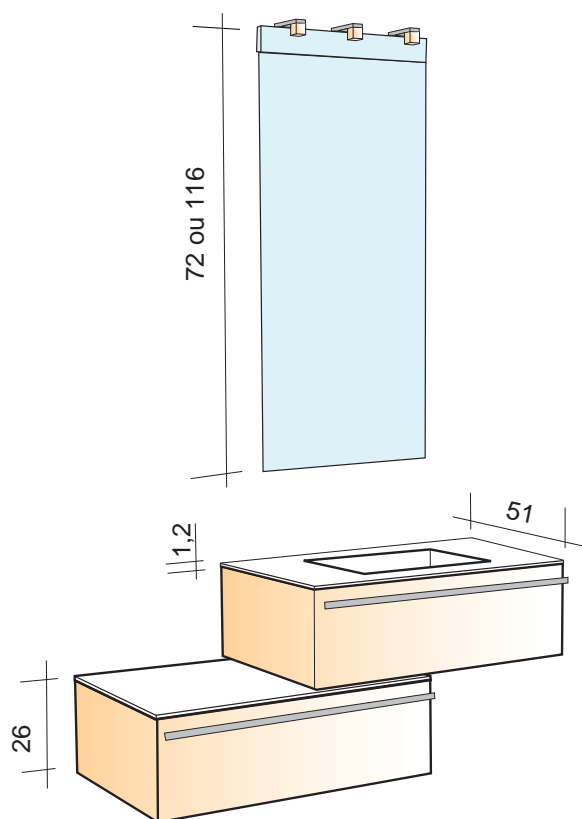

Positionnement du siphon : gain de place

Le siphon est plaqué au mur dans le vide sanitaire. Nos nouvelles vasques peu profondes sont à écoulement arrière ainsi que le siphon placé dans le vide sanitaire, assurent un volume de rangement optimal.

Cette astuce facilite considérablement l'installation de votre salle de bains.

INFOS TECHNIQUES

CORPS DE MEUBLE	:	Panneaux de particules 16 mm hydrofuge mélaminés double faces
PLAN DE TOILETTE	:	Solid Surface
MIROIR	:	Miroir argenté clair épaisseur 6 mm
ECLAIRAGE	:	Eclairage halogène, ampoules 12 V, 20 W (classe II IP 44)
TIROIRS	:	Côtés métalliques double paroi avec amortisseurs intégrés et façade réglables