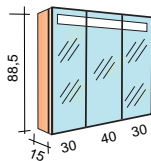

3 portes miroirs double faces
éclairage led intégré
Largeur 100 ou 120

100 cm
porte centrale charnières D