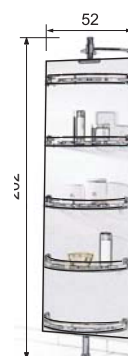

Prix H.T. 375 €

Dessus laqué inclus
2 portes - poignées incluses
largeur 26 cm prof.22 cm

Code
Charnières G - **SMA S1G35M22**
Charnières D - **SMA S1D35M22**

Prix H.T. 430 €

Accessoires

Pieds Spatule

Aluminium finition satiné
34 cm hauteur

jeu de 2 pieds

Code **SMA PIALU.34**
Prix H.T. 57 €

Psyché rotative

Axe de rotation à 30 cm du mur.
Coloris Blanc.

Hauteur 202 cm
Largeur 52 cm

1 face miroir
1 face tablettes

Code **SMA PSYCHE**
Prix H.T. 610 €