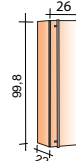

Colonnes - prof. 22 cm - Dessus laqué assorti façade

Charnières à gauche ou à droite.

Dessus laqué inclus
1 porte - poignée incluse
largeur 26 cm prof.22 cm

Code
Charnières G - **SMA S1G26.22**
Charnières D - **SMA S1D26.22**

Prix H.T. 375 €

Dessus laqué inclus
2 portes - poignées incluses
largeur 26 cm prof.22 cm

Code
Charnières G - **SMA S1G35M22**
Charnières D - **SMA S1D35M22**

Prix H.T. 430 €

Accessoires

Pieds Spatule

Aluminium finition satiné
34 cm hauteur