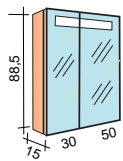

miroir horizontal

miroir vertical

80 x 80 cm

Miroir Spots halogènes	80 cm 4 spots	100 cm 4 spots	120 cm 4 spots	60 cm 3 spots	80 cm 4 spots	100 cm 4 spots
Code	SMA EBK080	SMA EBK100	SMA EBK120	SMA EHBK060	SMA EHBK080	SMA EHBK100
Prix H.T.	376 €	428 €	445 €	375 €	440 €	465 €

Code	SMA MII0808T
Prix H.T.	439 €

Éléments OPTIONNELS

Armoires de toilette - prof. 15 cm - Hauteur 88,5 cm

Interrupteur + prise de courant placés à droite, à l'intérieur du meuble, inclus.

2 portes miroirs double faces
éclairage led intégré
Largeur 80