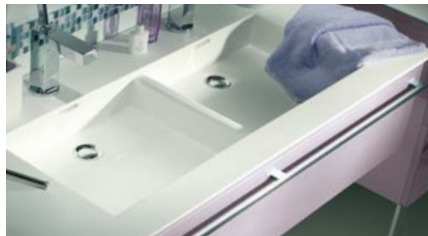

MAJIK

MAJIK : 100 cm - Façade coloris Anis - plan-vasque Espace Solid Surface Blanc satiné

Choix de plan de toilette Solid Surface

Plan-vasque Kubik

Plan 80 ou 100 cm (1 vasque Kubik 42,6 cm)

Plan 120 cm (1 vasque Kubik 72,6 cm)

Plan-vasque Espace

Plan 80 ou 100 cm (1 vasque Espace 48 cm)

Plan 120 cm (2 vasques 40 cm)

Ensembles BAS - prof.51 cm

Comprenant : meuble bas - plan-vasque Solid Surface Blanc satiné modèle Kubik ou Espace.
Préciser coloris de façade à la commande.

	Dimension adaptable de 100 à 140 cm	Dimension adaptable de 120 à 160 cm	Dimension adaptable de 140 à 180 cm	80 - 100 - 120 cm 2 tiroirs		
Code avec Plan Kubik siphon inclus	1 vasque Kubik 42,6 cm SMA K1080	1 vasque Kubik 42,6 cm SMA K1100	1 vasque Kubik 72 cm SMA K1120	1 vasque Kubik 42,6 cm SMA K2080	1 vasque Kubik 42,6 cm SMA K2100	1 vasque Kubik 72 cm SMA K2120
Prix H.T.	1 705 €	2 050 €	2 330 €	1 360 €	1 570 €	1 820 €
Code avec plan Espace Vidage spécial LIDO inclus (clic-clac + siphon)	1 vasque Espace 48 cm SMA E1080	1 vasque Espace 48 cm SMA E1100	2 vasques Espace 40 cm SMA E1120	1 vasque Espace 48 cm SMA E2080	1 vasque Espace 48 cm SMA E2100	2 vasques Espace 40 cm SMA E2120
Prix H.T.	1 775 €	2 120 €	2 440 €	1 430 €	1 640 €	1 970 €

Positionnement du siphon : gain de place

Le siphon est plaqué au mur dans le vide sanitaire. Nos nouvelles vasques peu profondes sont à écoulement arrière ainsi que le siphon placé dans le vide sanitaire, assurent un volume de rangement optimal.