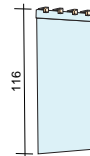

miroir horizontal

miroir vertical

80 x 80 cm

Miroir Spots halogènes	80 cm 4 spots	100 cm 4 spots	120 cm 4 spots	60 cm 3 spots	80 cm 4 spots	100 cm 4 spots
Code	SMA EBK080	SMA EBK100	SMA EBK120	SMA EHBK060	SMA EHBK080	SMA EHBK100
Prix H.T.	376 €	428 €	445 €	375 €	440 €	465 €