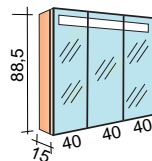

120 cm
porte centrale charnières D