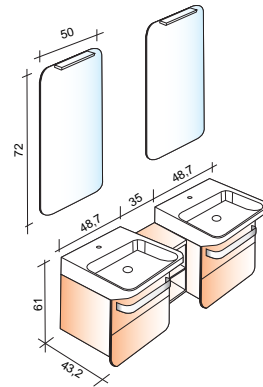

Easy by LIDO

Un condensé d'essentiel

Fabrication Française
L'innovation depuis 1953

meuble
85cm
tout-en-un

Création du designer Jean-Michel Policar, ce meuble aux lignes épurées rassemble l'essentiel des fonctionnalités d'une salle de bains moderne dans un mouchoir de poche.

- Vasque en céramique de synthèse blanc brillant
- Rangement deux tiroirs espace utile 100%
- Système d'ouverture synchronisé entre tiroirs haut et bas
- Poignée porte-serviette frontale
- Miroir avec éclairage LED ultra puissant (300 lux)
- Lumière "Blanc naturel", éclairage dessus-dessous du bandeau
- Miroir en pied double face
- Colonne de rangement avec niche et tablettes en verre cerclées de métal
- Bloc multiprises

Easy 50cm

2 tiroirs
+ miroir + éclairage LED

Easy 135cm

Ensemble double vasque
+ miroirs + éclairages LED

Réf.	EA050	EA503550
Tarif	1190 € HT	2430 € HT

Easy 86,6 cm

2 tiroirs
+ miroir + éclairage LED + niche