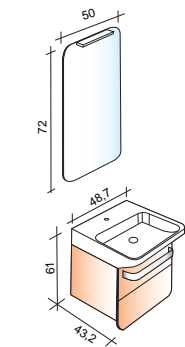

Easy 50cm

2 tiroirs
+ miroir + éclairage LED