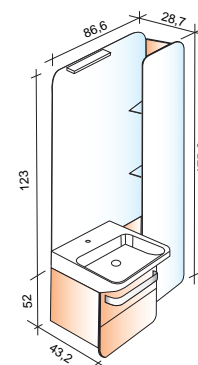

- Vasque en céramique de synthèse blanc brillant
- Rangement deux tiroirs espace utile 100%
- Système d'ouverture synchronisé entre tiroirs haut et bas
- Poignée porte-serviette frontale
- Miroir avec éclairage LED ultra puissant (300 lux)
- Lumière "Blanc naturel", éclairage dessus-dessous du bandeau
- Miroir en pied double face
- Colonne de rangement avec niche et tablettes en verre cerclées de métal
- Bloc multiprises

Easy 50cm

2 tiroirs
+ miroir + éclairage LED

Easy 135cm

Ensemble double vasque
+ miroirs + éclairages LED

Réf.	EA050	EA503550
Tarif	1190 € HT	2430 € HT

Easy 86,6 cm

2 tiroirs
+ miroir + éclairage LED + niche

2 tiroirs
+ miroir + éclairage LED + niche

2 tiroirs + miroir + éclairage LED
+ niche + porte miroir avec tablettes

	Niche à gauche	Niche à droite	Niche à gauche	Niche à droite	Porte miroir à gauche	Porte miroir à droite
Réf.	EA085NG	EA085ND	EA085NGGM	EA085NDGM	EA085AG	EA085AD
Tarif	1240 € HT	1240 € HT	1395 € HT	1395 € HT	1770 € HT	1770 € HT