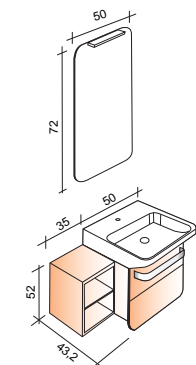

- Vasque en céramique de synthèse blanc brillant
- Rangement deux tiroirs espace utile 100%
- Système d'ouverture synchronisé entre tiroirs haut et bas
- Poignée porte-serviette frontale
- Miroir avec éclairage LED ultra puissant (300 lux)
- Lumière "Blanc naturel", éclairage dessus-dessous du bandeau
- Miroir en pied double face
- Colonne de rangement avec niche et tablettes en verre cerclées de métal
- Bloc multiprises

Easy 50cm

2 tiroirs
+ miroir + éclairage LED

Easy 135cm

Ensemble double vasque
+ miroirs + éclairages LED

Réf.	EA050	EA503550
Tarif	1190 € HT	2430 € HT

Easy 86,6 cm

2 tiroirs
+ miroir + éclairage LED + niche

2 tiroirs
+ miroir + éclairage LED + niche

2 tiroirs + miroir + éclairage LED
+ niche + porte miroir avec tablettes

	Niche à gauche	Niche à droite	Niche à gauche	Niche à droite	Porte miroir à gauche	Porte miroir à droite
Réf.	EA085NG	EA085ND	EA085NGGM	EA085NDGM	EA085AG	EA085AD
Tarif	1240 € HT	1240 € HT	1395 € HT	1395 € HT	1770 € HT	1770 € HT