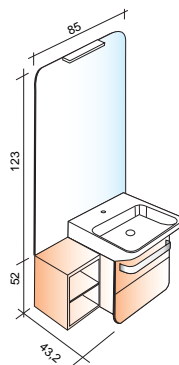

- Vasque en céramique de synthèse blanc brillant
- Rangement deux tiroirs espace utile 100%
- Système d'ouverture synchronisé entre tiroirs haut et bas
- Poignée porte-serviette frontale
- Miroir avec éclairage LED ultra puissant (300 lux)
- Lumière "Blanc naturel", éclairage dessus-dessous du bandeau
- Miroir en pied double face
- Colonne de rangement avec niche et tablettes en verre cerclées de métal
- Bloc multiprises

Easy 50cm

2 tiroirs
+ miroir + éclairage LED

Easy 135cm

Ensemble double vasque
+ miroirs + éclairages LED

Réf.	EA050	EA503550
Tarif	1190 € HT	2430 € HT

Easy 86,6 cm

2 tiroirs
+ miroir + éclairage LED + niche

2 tiroirs
+ miroir + éclairage LED + niche

2 tiroirs + miroir + éclairage LED
+ niche + porte miroir avec tablettes

	Niche à gauche	Niche à droite	Niche à gauche	Niche à droite	Porte miroir à gauche	Porte miroir à droite
Réf.	EA085NG	EA085ND	EA085NGGM	EA085NDGM	EA085AG	EA085AD
Tarif	1240 € HT	1240 € HT	1395 € HT	1395 € HT	1770 € HT	1770 € HT