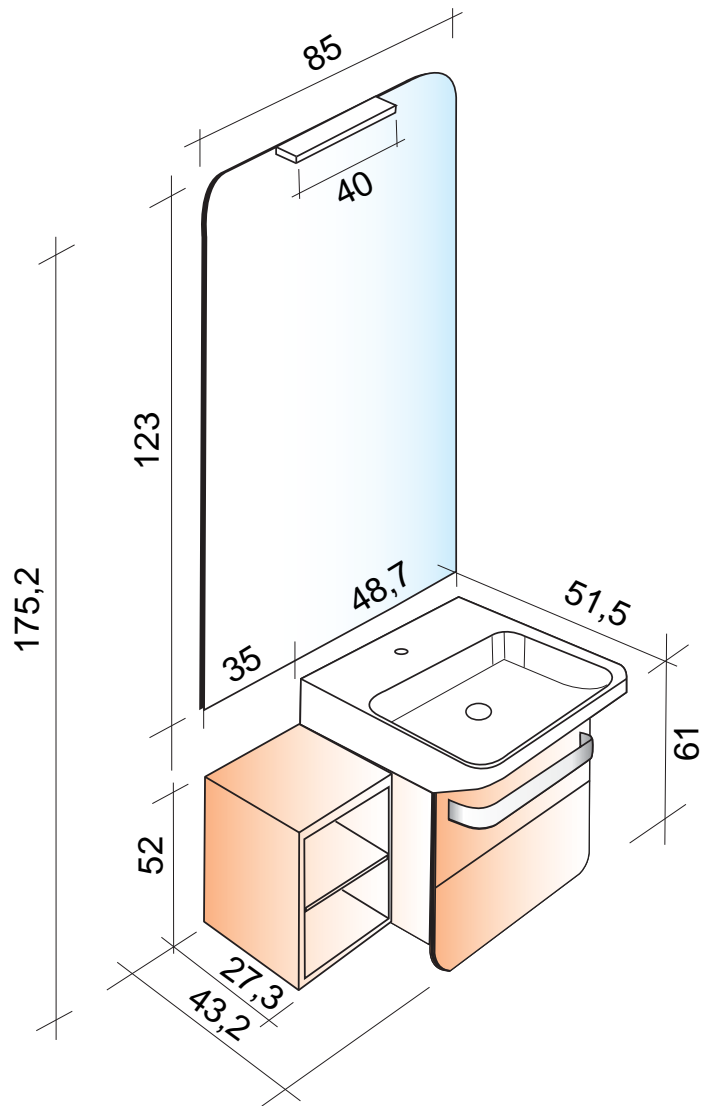

- Vasque en céramique de synthèse blanc brillant
- Rangement deux tiroirs espace utile 100%
- Système d'ouverture synchronisé entre tiroirs haut et bas
- Poignée porte-serviette frontale
- Miroir avec éclairage LED ultra puissant (300 lux)
- Lumière "Blanc naturel", éclairage dessus-dessous du bandeau
- Miroir en pied double face
- Colonne de rangement avec niche et tablettes en verre cerclées de métal
- Bloc multiprises

Easy 50cm

2 tiroirs
+ miroir + éclairage LED

Easy 135cm

Ensemble double vasque
+ miroirs + éclairages LED

Réf.	EA050	EA503550
Tarif	1190 € HT	2430 € HT

Easy 86,6 cm

2 tiroirs
+ miroir + éclairage LED + niche

2 tiroirs
+ miroir + éclairage LED + niche

2 tiroirs + miroir + éclairage LED
+ niche + porte miroir avec tablettes

	Niche à gauche	Niche à droite	Niche à gauche	Niche à droite	Porte miroir à gauche	Porte miroir à droite
Réf.	EA085NG	EA085ND	EA085NGGM	EA085NDGM	EA085AG	EA085AD
Tarif	1240 € HT	1240 € HT	1395 € HT	1395 € HT	1770 € HT	1770 € HT

CORPS DE MEUBLE	:	Panneau de particules 16 mm hydrofuge mélaminé double face
PLAN DE TOILETTE	:	Matériau de synthèse moulé
FAÇADE	:	Polymère brillant ou panneau stratifié coloris Bois Clair/Bois Gris
MIROIR	:	Miroir argenté clair épaisseur 6 mm
ECLAIRAGE	:	Eclairage LED Rainlight (classe II IP 44)
TIROIR	:	Tiroirs silencieux avec amortisseurs de fermeture Côtés métalliques